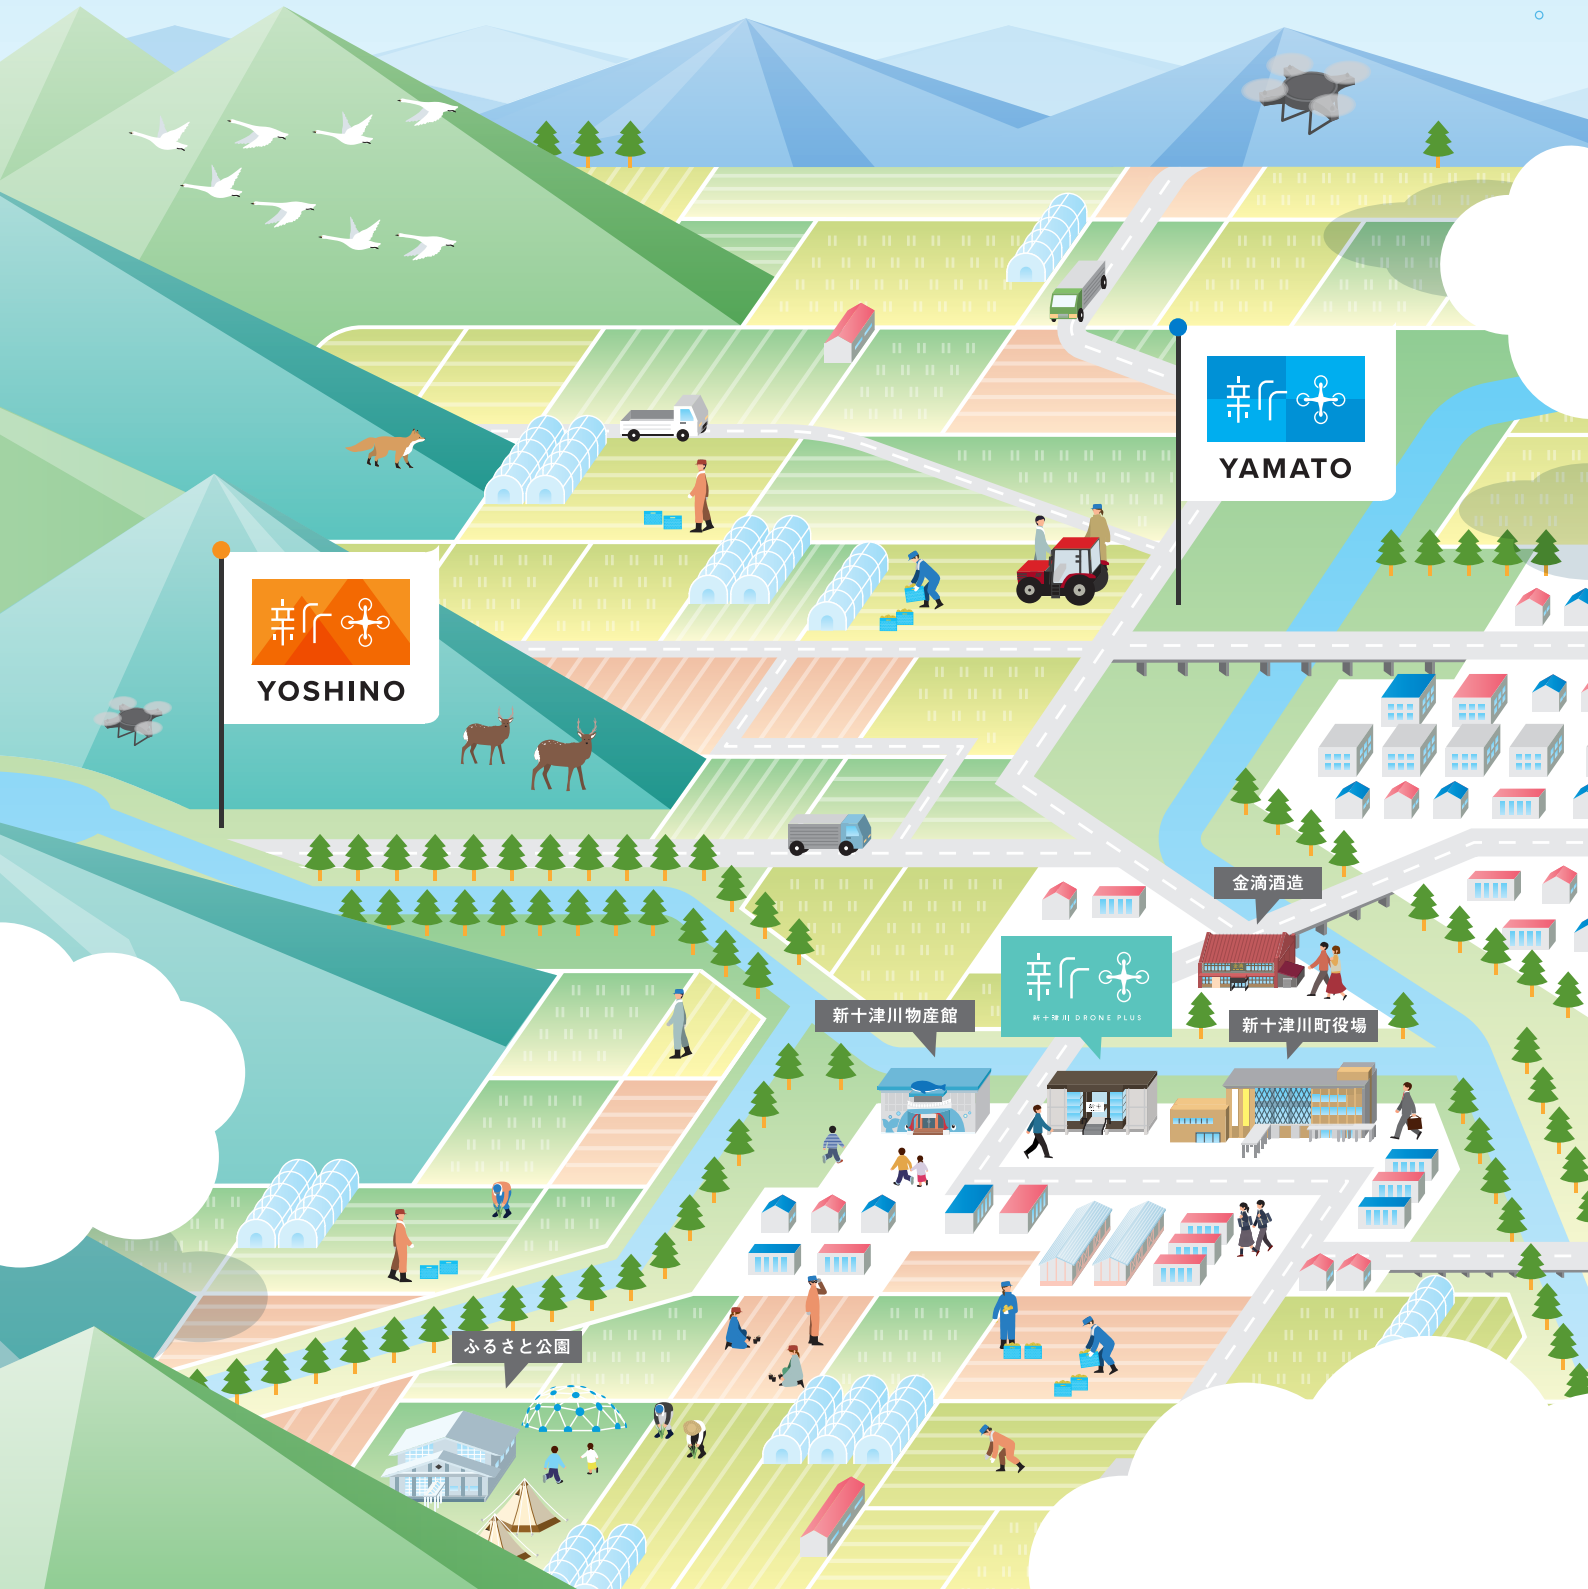

自然の地形を生かした、2つのテストコースが誕生。

DRONE TEST FIELD

2つのテストコースが誕生。

DRONE TEST FIELD

新十津川町ならではの広大で特徴ある地形を生かし、通年でのドローン飛ばし込みが可能です。特に、降雪寒冷条件下での飛行実証ができるのは国内でもわずかであるため、ドローンメーカーや関連企業の実証等に活用できます。

DRONE TEST FIELD

名称	新十津川ドローンテストフィールド大和
住所	北海道樺戸郡新十津川町字大和116-1
利用時間	9:00-17:00(平日、土日祝 共通)
提供施設	屋外飛行場、屋内作業場(※)
駐車場	あり

※電源、トイレ、液晶モニター、机、椅子、ホワイトボード、ポータブルバッテリー等を設置しております。

YAMATO

寒冷地ならではの飛行実証などあらゆるテストを行えるメインフィールド

20,000㎡以上の広大なフィールドで飛行演習が可能な、メインのテストフィールドです。電柱や鉄塔など、ドローン飛行を遮るものがないため、各種飛行実証、演習を快適に行えます。

YOSHINO

物流飛行も可能なサテライトフィールド

ドローンや固定翼の飛行が可能で、物流ドローン用のテストコースでは実際の物流ドローン飛行に近い環境でのテスト飛行ができます。地形を生かし、さまざまなテスト飛行を行えます。

名称	新十津川ドローンテストフィールド吉野
住所	北海道樺戸郡新十津川町吉野1-39
利用時間	9:00-17:00(平日、土日祝 共通)
提供施設	屋外飛行場
駐車場	あり

KDDIスマートドローンアカデミー新十津川校

TEL:050-3172-6342

E-mail:ksd-academy@kddi.smartdrone.co.jp

お問い合わせ

北海道新十津川町 総務課企画調整グループ
TEL:0125-76-2131
E-mail:soumuka@town.shintotsukawa.lg.jp